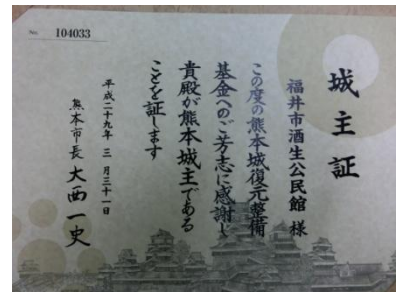

さこうかふえ「復興城主」に！

「平成28年熊本地震」により、甚大な被害を受けた
熊本城の早期復旧を願う支援として「熊本城復興一口城
主制度」が再開。皆様からいただいた「さこうかふえ」
のお気持ち代を寄付させていただきました。