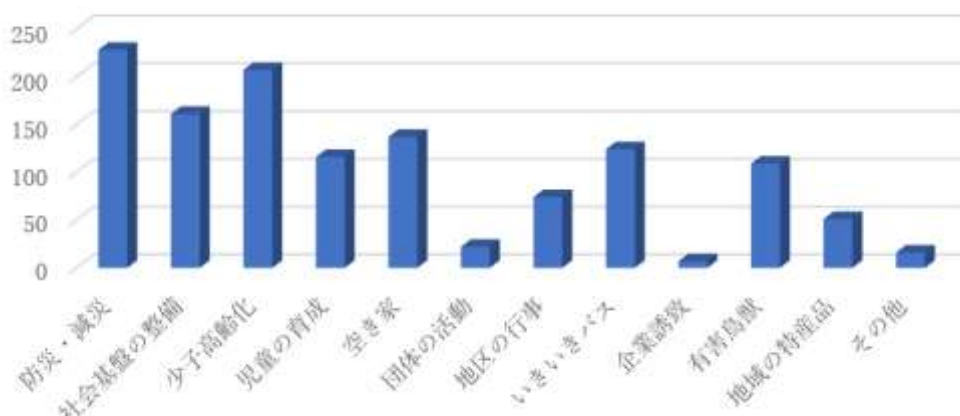

今年度もどうぞ
よろしく申し上げます。

アンケート調査の結果について

酒生地区自治会連合会・酒生公民館

昨年10月のアンケート調査へのご協力ありがとうございました。

30歳代から80歳代までの幅広い年齢層の方々から、要望や提案など数多くの貴重なご意見をいただくことができました。これらのご意見を、いろいろな形で今後のまちづくりに役立てていけたらと考えております。なお、地区の皆さんの関心の度合いは次のグラフのとおりです。

また、いただいたご意見は、公民館で保管しております。

関心の度合い (件数)

『さこうかふえ』

みなさまに愛され7年目を迎えました♪

みなさまからのお気持ち代は

H30年は、和室のテレビ購入に

R元年は、和室の畳表替の支払いの一部に
充てさせていただきました。

令和2年度も、みなさまのホッとひといきの
場としてご利用ください(*^_^*)